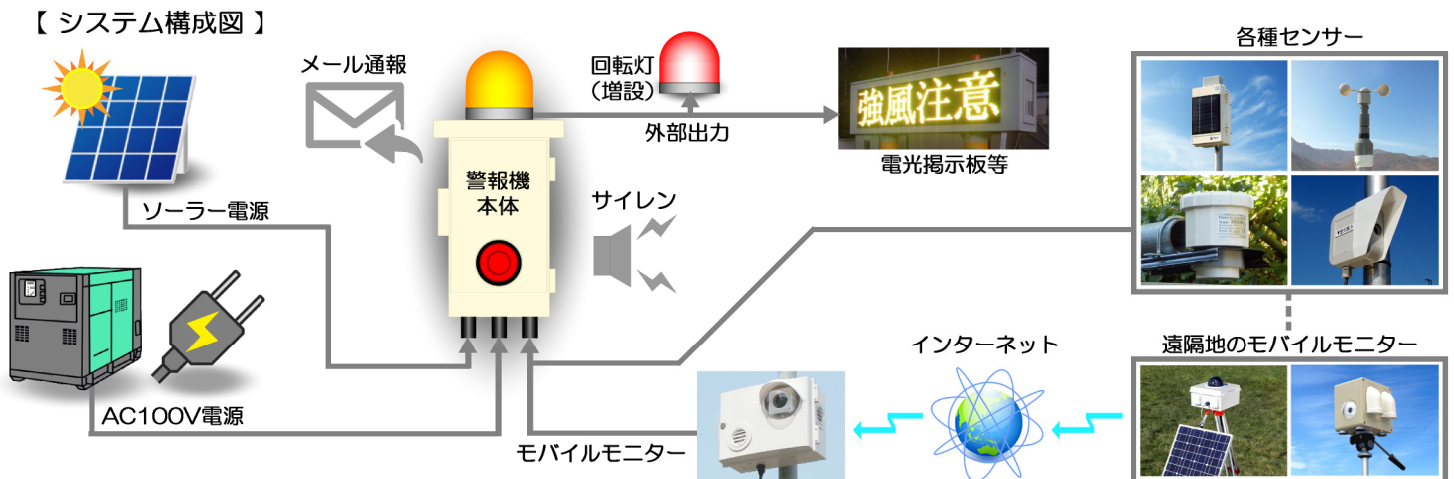

※ 発電機は1日に付き1時間以上かつ週に1回以上は運転させてください。

警報システム本体機能

本装置は設置する環境に応じて「ソーラー電源」と「AC100V電源」を切替えて運転することができ、切替は内部のコネクターを付け替えることにより変更することができます。

警報作動時の回転灯及びサイレン鳴動時間は、本体内部のタイマーを調整することにより変更することができます。

また、設置した現場の環境に応じて、回転灯のみ動作させてサイレンは鳴動しないようにすることもできます。

【ほぼ全ての警報端子に対応しています】

センサー機器の警報端子の多くは「オープンコレクタ方式」または「無電圧接点方式」となっており、本機はその両方式に対応しています。

※ 本製品には各種センサーは同梱しておりません。

【オプションによる追加機能】

「メール通報装置」を装着することにより警報の発生を電子メールにより通報することができ、合わせて警報事象の発生日時を記録する事となります。

電子メールの通報先は複数件登録することができパソコンやスマートフォン、タブレット、携帯電話にも同時に通報することができます。

赤色灯を増設したり外部接続端子に電光掲示板などの機材を接続し、警報機の通報に連動して電源を作動させることもできます。

利用頻度の高い接続機器の例

機器種別	超音波水位計	雨量ロガー(雨量計)	光電管センサー	8CH汎用データロガー
代表画像				
型番・品番	HD350-A	RF-3	KDS	WDR-7
主要用途	河川や湖沼の水位計測	降雨量の計測	車両の高さや通過の監視	風速・伸縮・傾斜・その他
仕様(抜粋)	計測レンジ:0.3~10m 分解能力:1mm 警報出力:上限&下限 データ出力:4-20mA	1時間&1日&降始め~ 分解能力:0.5mm/1mm 警報出力:各計測モード毎 データ出力:RS232C	検出距離:最大25m 光源:4元素赤色LED 投光器電源:ソーラー	計測種別:電圧&電流4CH ON/OFF(周波数)4CH 警報出力:上下限&Eメール データ出力:TCP/IP

※ 上記の製品は全てレンタルにてご利用いただけます。

マルチアラームユニットの機材構成

【本体仕様】

本体サイズ	巾 235 cm×高 51 cm×奥行 18 cm (取付金具を除く)	
重量	約 4.8 Kg (取付金具を含む)	
電源・搭載電池	AC100V、ソーラー電源両用・5Ahシールドバッテリー	
通知機能	サイレン 120db/m・スイッチ付、橙色回転灯1台	
入力方式	無電圧接点またはオープンコレクタ	
付属品	本体固定金具、20Wソーラーパネル、ACおよびソーラー電源コード	
オプション	メール通報装置、外部機器増設、赤色回転灯増設	