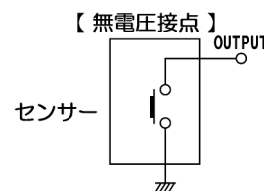

【ほぼ全ての警報端子に対応しています】

センサー機器の警報端子の多くは「オープンコレクタ方式」または「無電圧接点方式」となっており、本機はその両方式に対応しています。

※ 本製品には各種センサーは同梱しておりません。

【オプションによる追加機能】

「メール通報装置」を装着することにより警報の発生を電子メールにより通報することができ、合わせて警報事象の発生日時を記録する事となります。

電子メールの通報先は複数件登録することができパソコンやスマートフォン、タブレット、携帯電話にも同時に通報することができます。