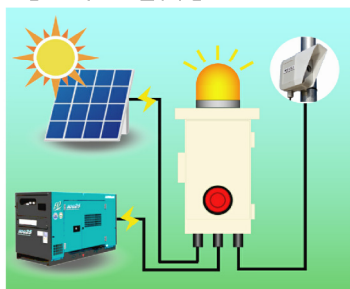

マルチアラームユニット

各種センサー対応汎用型警報装置

本装置は、接続された各種センサーから信号を受信して、回転灯の点灯と警報音を鳴動させることができる汎用型の警報装置です。

市販されている警報出力付きのセンサー機器であれば、ほぼ全ての機種に対応していますので、あらゆる状況に対応しての警報発報を行うことができます。

また、警報が作動した後は自動的に待機モードに戻って監視を続けますので、手間のかからない監視体制を構築することができます。

バッテリー内蔵、ソーラー・AC100V電源対応

装置の内部にはバッテリーを搭載しており、ソーラー電源または発電機の（AC100V）電力供給が途切れた場合には自動的にバッテリー運転に切り替わり警報の待機を続けます。

【日中の運転】

日中はソーラー電源、または発電機からのAC100V電源による運転を行います。

※ ソーラー電源とAC100V電源は同時に使用することはできません。

【夜間の運転】

ソーラー電源での悪天候時や夜間、発電機運用にて運転が停止した後は、自動的にバッテリー運転に切り替わり警報の待機を続けます。

赤色灯を増設したり外部接続端子に電光掲示板などの機材を接続し、警報機の通報に連動して電源を作動させることもできます。

利用頻度の高い接続機器の例

機器種別	超音波水位計	雨量ロガー(雨量計)	光電管センサー	8CH汎用データロガー
代表画像				
型番・品番	HD350-A	RF-3	KDS	WDR-7
主要用途	河川や湖沼の水位計測	降雨量の計測	車両の高さや通過の監視	風速・伸縮・傾斜・その他
仕様(抜粋)	計測レンジ:0.3~10m 分解能力:1mm 警報出力:上限&下限 データ出力:4-20mA	1時間&1日&降始め~ 分解能力:0.5mm/1mm 警報出力:各計測モード毎 データ出力:RS232C	検出距離:最大25m 光源:4元素赤色LED 投光器電源:ソーラー	計測種別:電圧&電流4CH ON/OFF(周波数)4CH 警報出力:上下限&Eメール データ出力:TCP/IP

※ 上記の製品は全てレンタルにてご利用いただけます。

マルチアラームユニットの機材構成

【本体仕様】

本体サイズ	巾 235 cm×高 51 cm×奥行 18 cm (取付金具を除く)	
重量	約 4.8 Kg (取付金具を含む)	
電源・搭載電池	AC100V、ソーラー電源両用・5Ahシールドバッテリー	
通知機能	サイレン 120db/m・スイッチ付、橙色回転灯1台	
入力方式	無電圧接点またはオープンコレクタ	
付属品	本体固定金具、20Wソーラーパネル、ACおよびソーラー電源コード	
オプション	メール通報装置、外部機器増設、赤色回転灯増設	