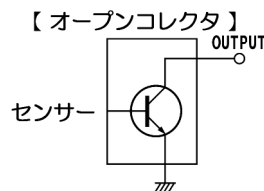

【ほぼ全ての警報端子に対応しています】

センサー機器の警報端子の多くは「オープンコレクタ方式」または「無電圧接点方式」となっており、本機はその両方式に対応しています。

※ 本製品には各種センサーは同梱しておりません。

【オプションによる追加機能】

「メール通報装置」を装着することにより警報の発生を電子メールにより通報することができ、合わせて警報事象の発生日時を記録する事となります。

電子メールの通報先は複数件登録することができパソコンやスマートフォン、タブレット、携帯電話にも同時に通報することができます。